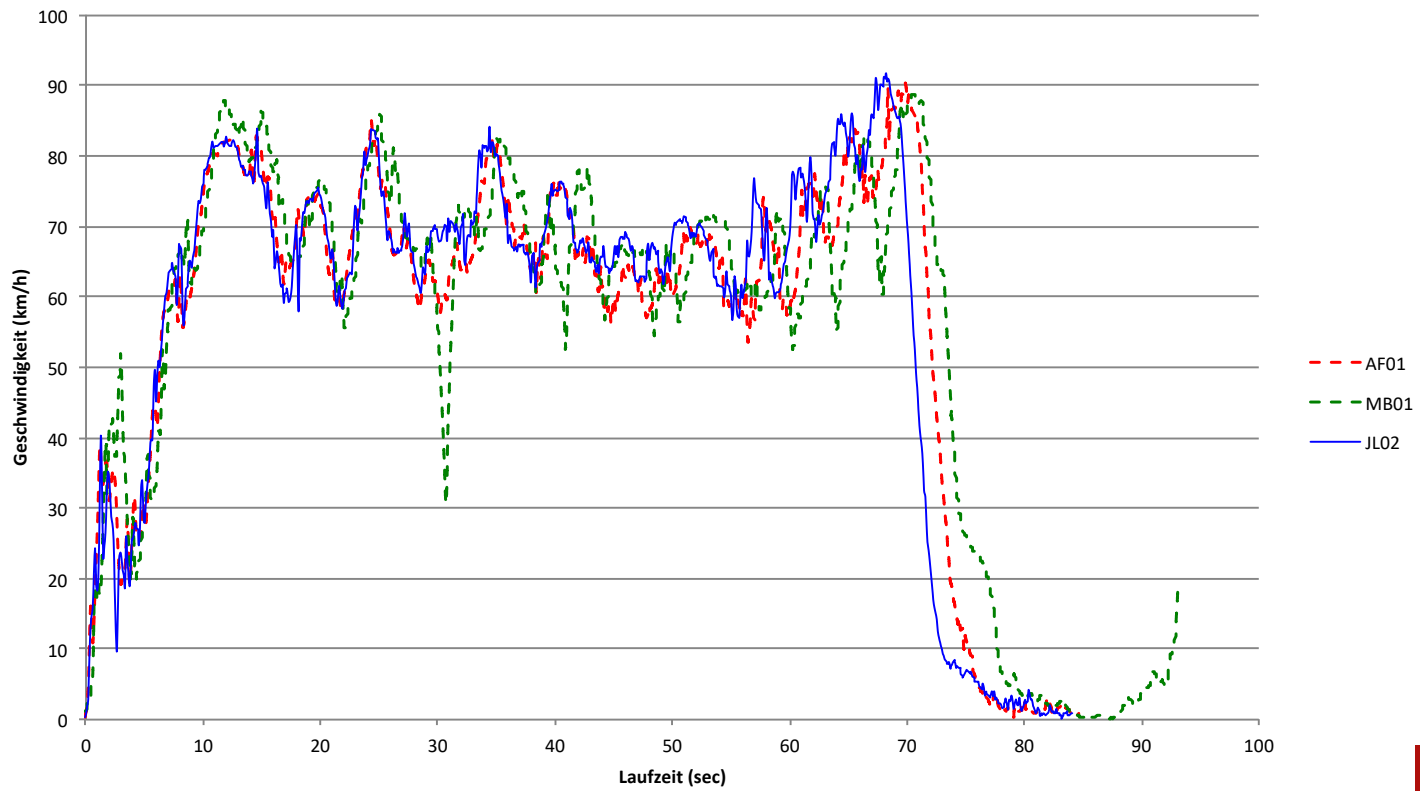

Taktikanalyse SX

Geschwindigkeitsvergleich SUI Herren best_time 20.02.2018