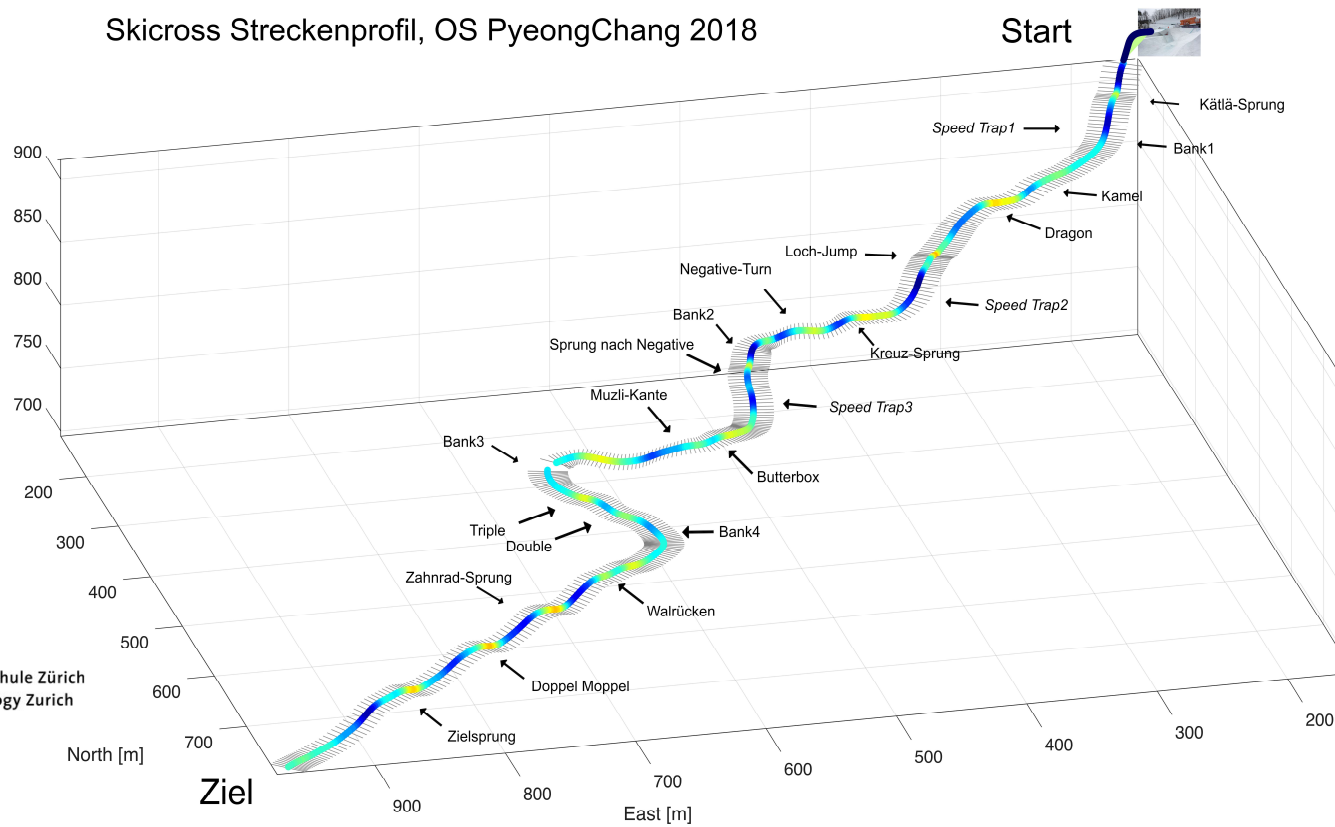

## Startanalyse

---

**SWISSski**

---

# Streckenprofil

In Kooperation mit SLF und ETHZ

Skicross Streckenprofil, OS PyeongChang 2018

**ETH**  
Eidgenössische Technische Hochschule Zürich  
Swiss Federal Institute of Technology Zurich

# Taktikanalyse SX

Geschwindigkeitsvergleich SUI Herren best\_time 20.02.2018

# Taktikanalyse SX

SWISSski