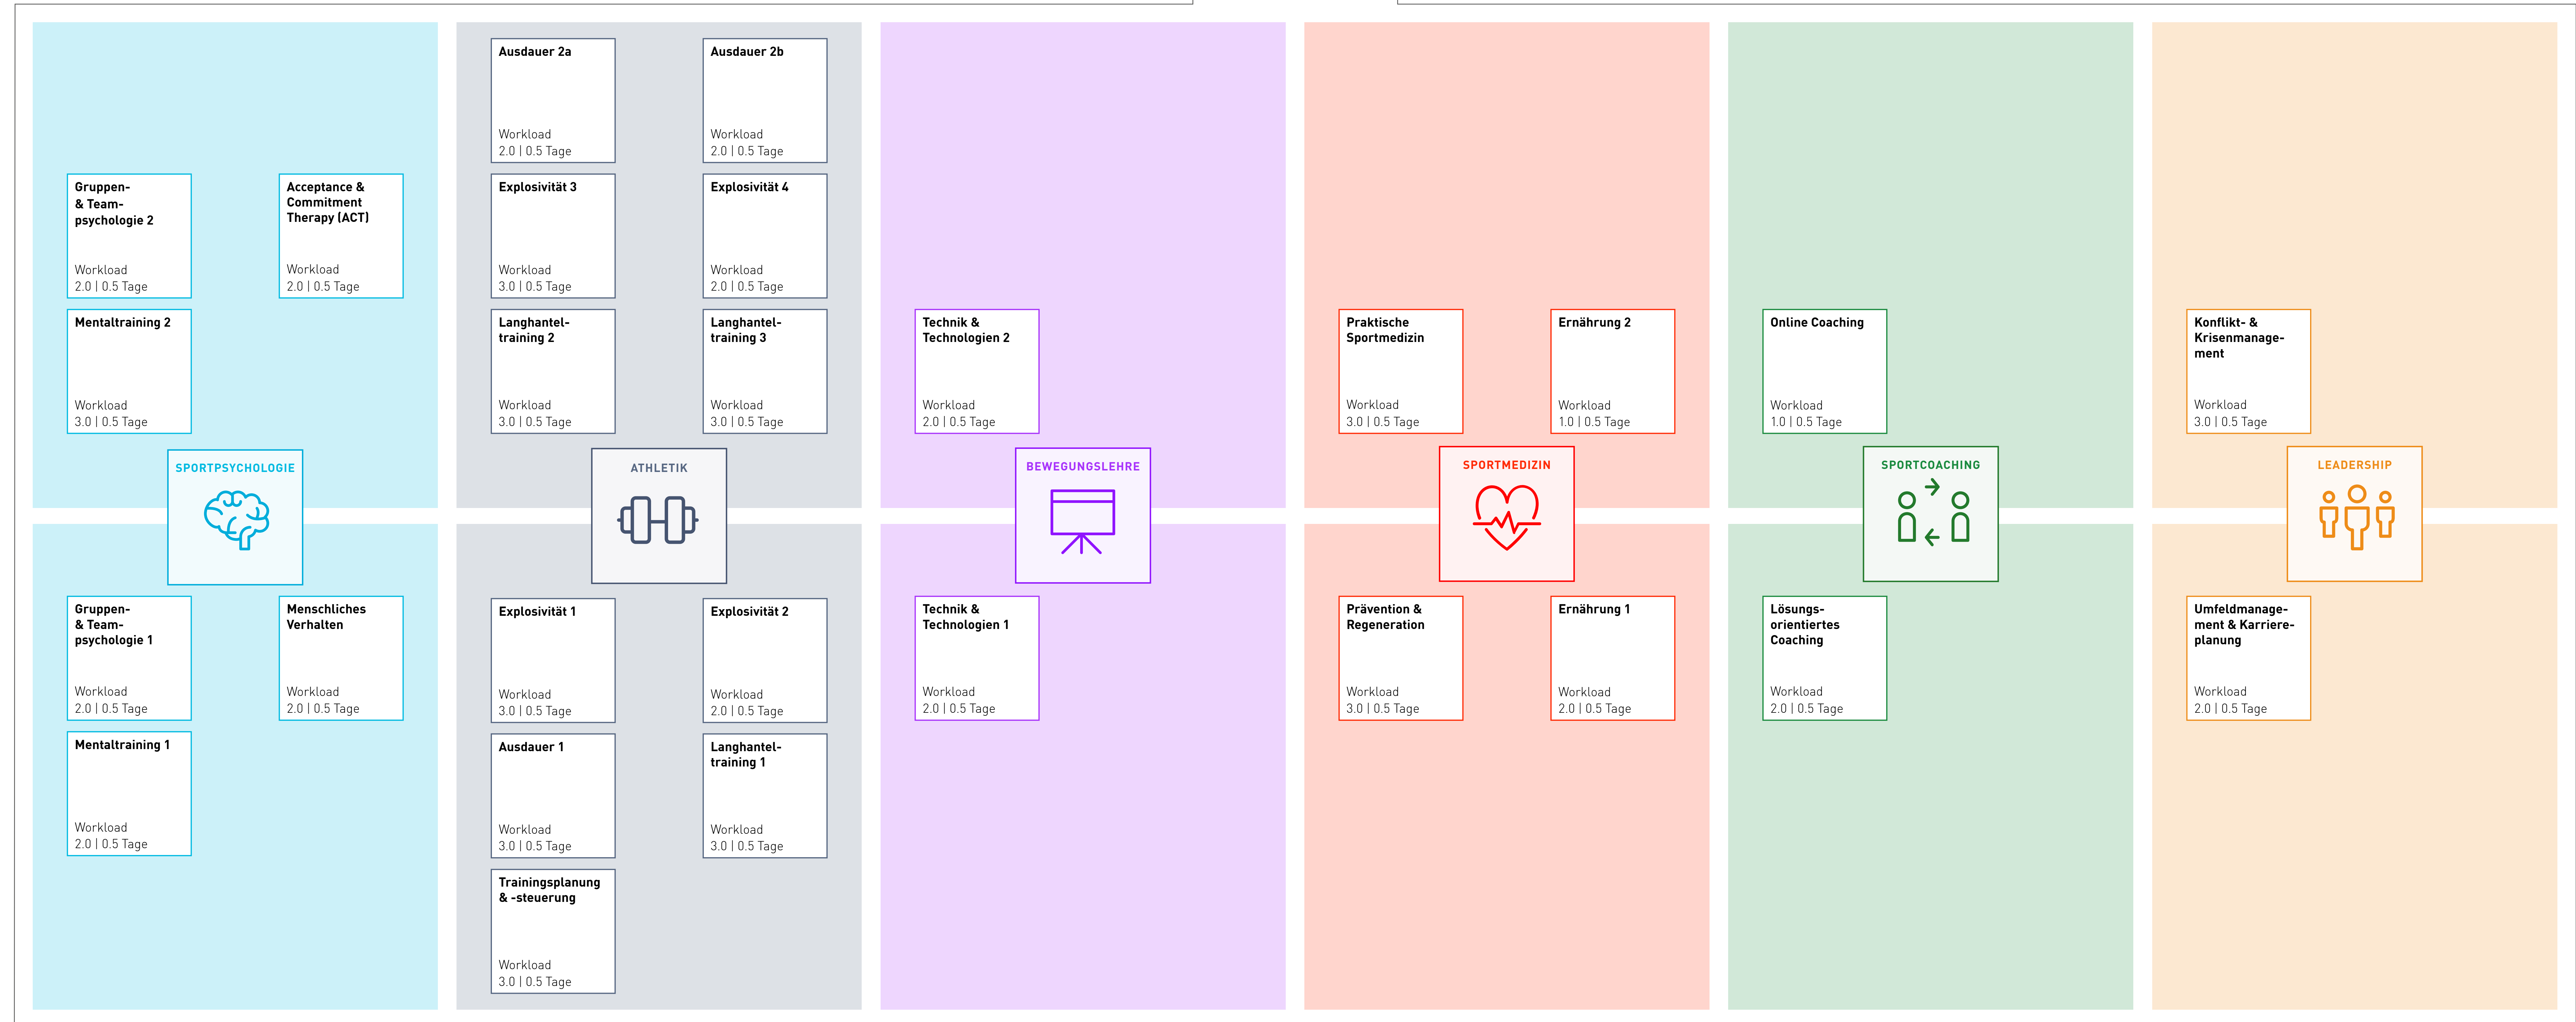

STUFE SPITZENSport

EHSM
Eidgenössische Hochschule für Sport Magglingen

STUFE LEISTUNGSSport

Workload Legende:
Präsenzzeit | Selbststudium